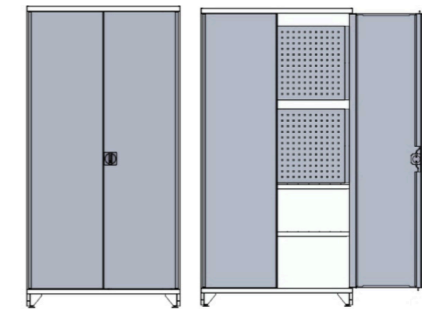

Kaikki hyllytyspalvelussa olevat tuotteet pidämme myös omina varastotuotteina, joten toimitusaika yllättävissäkin kulutustilanteissa on erittäin lyhyt.

Hyllykalusteet

Lukittava kaappi 1,
4 hyllyllä 100x40x200 cm
445-SC10040200-45

- Leveys 100cm, korkeus 200 cm, syvyys 40 cm
- Perusosa toimii yksittäisenä kalusteena
- Perusosan mukana 5 hyllyä
- Kaappiin voi liittää lisäosia
- Yksittäisen hyllyn kantavuus 150 kg, kokonaiskantavuus 1000 kg/ kaappi
- Kaappi: säätötallat
- 3 lukkuvaihtoehtoa

Lukittava kaappi 2,
reikälevyt + 2 hyllyä 100x40x200 cm
445-SC10040206-45

- Leveys 100cm, korkeus 200 cm, syvyys 40 cm
- Perusosa toimii yksittäisenä kalusteena
- Perusosan mukana 3 hyllyä ja reikälevy
- Kaappiin voi liittää lisäosia
- Yksittäisen hyllyn kantavuus 150 kg, kokonaiskantavuus 1000 kg/jakso
- Kaappi: säätötallat
- 3 lukkuvaihtoehtoa
- Reikälevy pulverimaalattu teräs