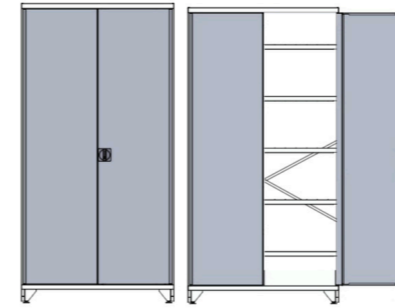

- Leveys 100cm, korkeus 200 cm, syvyys 40 cm
- Perusosa toimii yksittäisenä kalusteena
- Perusosan mukana 5 hyllyä
- Kaappiin voi liittää lisäosia
- Yksittäisen hyllyn kantavuus 150 kg, kokonaiskantavuus 1000 kg/ kaappi
- Kaappi: säätötallat
- 3 lukkuvaihtoehtoa