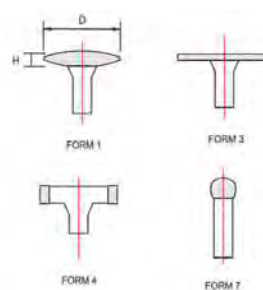

MUUT TIMANTTITUOTTEET

5049TJ020-400010029

Saldo 6

Timanttijyrsin Ehwa Ø20x30 mm, kiinnitys 1/2"

20,00 €/kpl

5049TJ020-400100262

Saldo 10

Timanttijyrsin Ehwa Ø20x40 mm, kiinnitys 1/2"

20,00 €/kpl

501620GRM

Saldo 3

Timanttipora HS Veglio 20 mm GR/M

10,00 €/kpl

Timanttimuototerät EHWA

				€/kpl
5049-F01300250051	25x5 mm	Form 1	Saldo 2	7,00
5049-F03300120015	30x1,9 mm	Form 3	Saldo 2	7,00
5049-F04300300028	25x6 mm	Form 4	Saldo 1	7,00
5049-F07300250052	8x6,6 mm	Form 7	Saldo 1	7,00